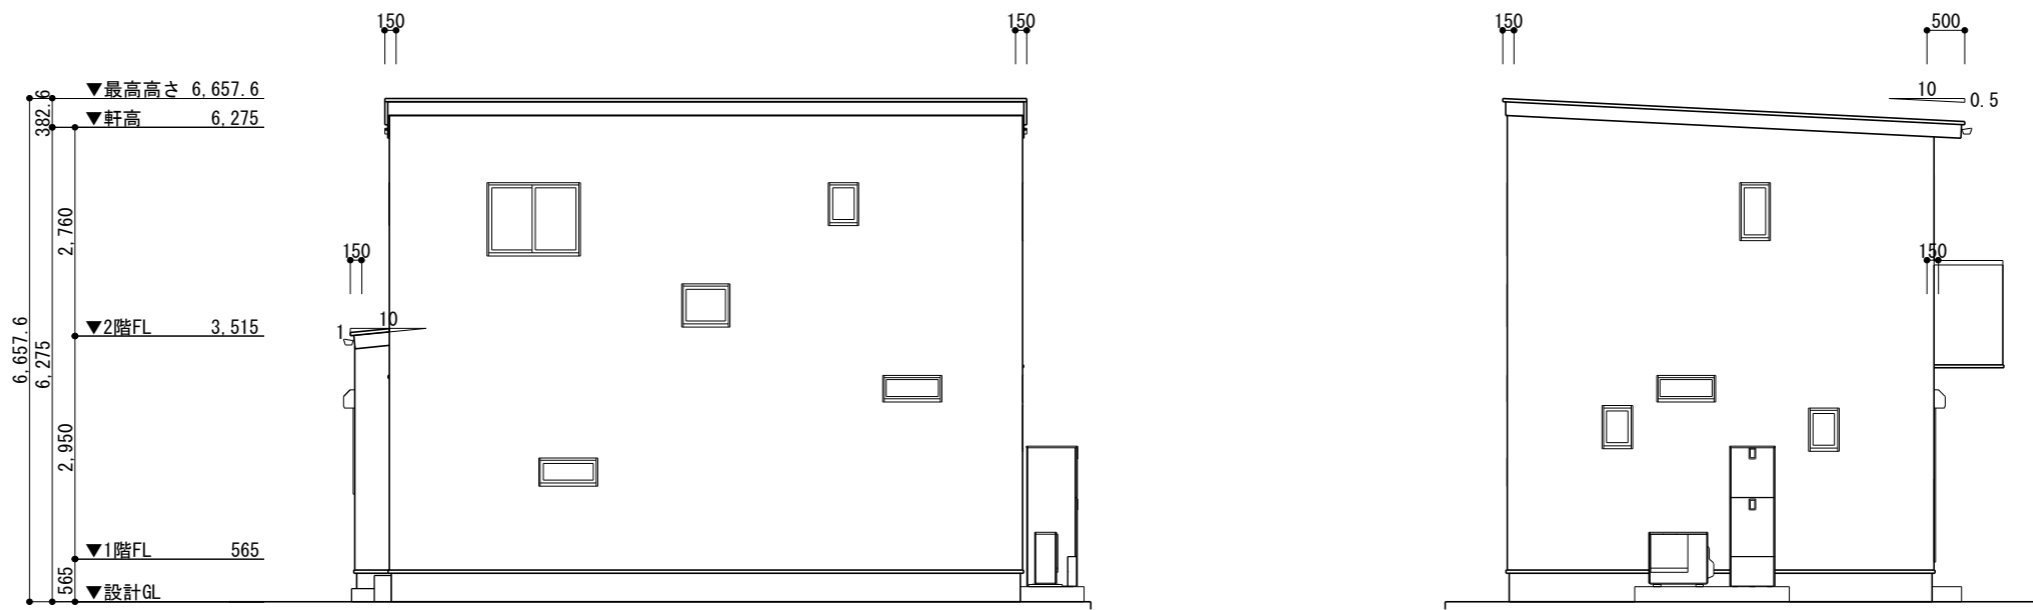

南立面図 S=1/100

東立面図 S=1/100

北立面図 S=1/100

西立面図 S=1/100

		TITLE	石立町 分譲地 様邸新築工事	DATE	2025年03月28日	NO. 04
		DRAWING TITLE	立面図	SCALE	1/100	