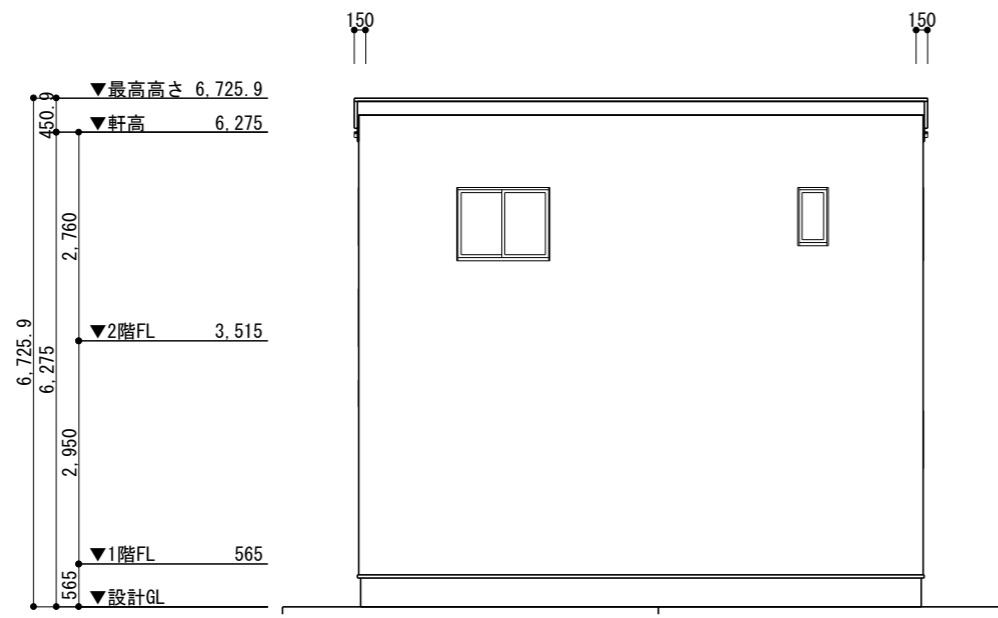

南立面図 S=1/100

東立面図 S=1/100

北立面図 S=1/100

西立面図 S=1/100

	TITLE	石立町 分譲地 様邸新築工事	DATE	2025年03月18日	NO. 04
	DRAWING TITLE	立面図	SCALE	1/100	