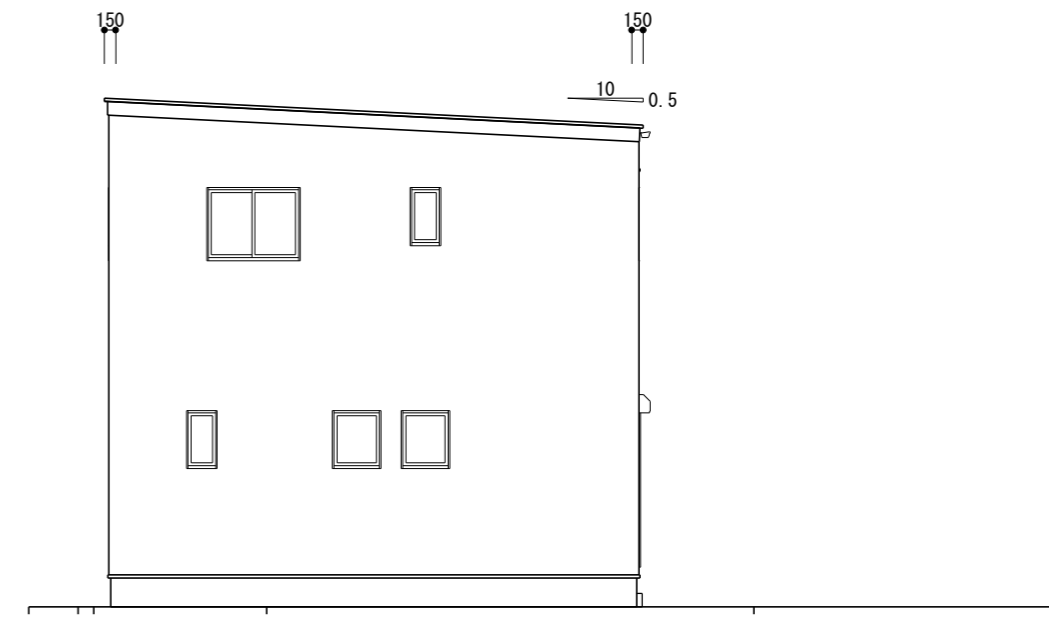

南立面図 S=1/100

東立面図 S=1/100

北立面図 S=1/100

西立面図 S=1/100

	TITLE	石立町 分譲地 様邸新築工事	DATE	2025年03月18日	NO. 04
	DRAWING TITLE	立面図	SCALE	1/100	