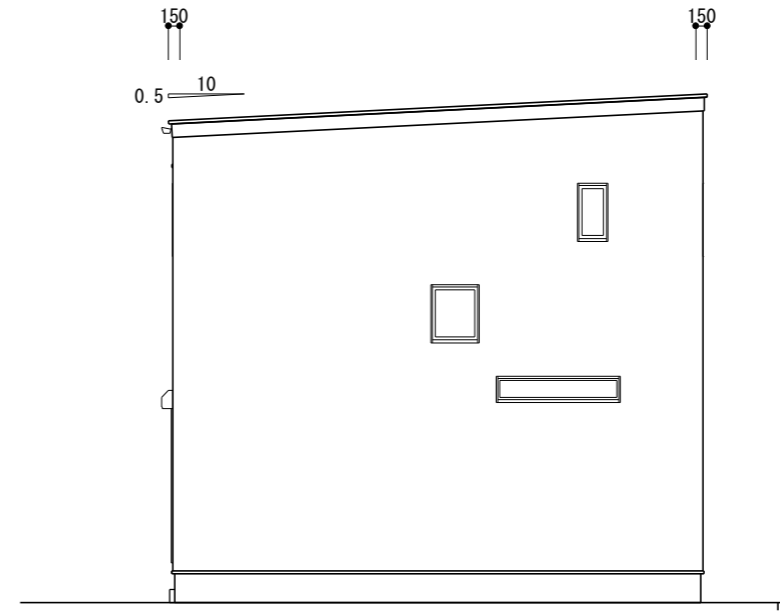

南立面図 S=1/100

東立面図 S=1/100

北立面図 S=1/100

西立面図 S=1/100

	TITLE	石立町 分譲地 様邸新築工事	DATE	2025年03月18日	NO. 04
	DRAWING TITLE	立面図	SCALE	1/100	