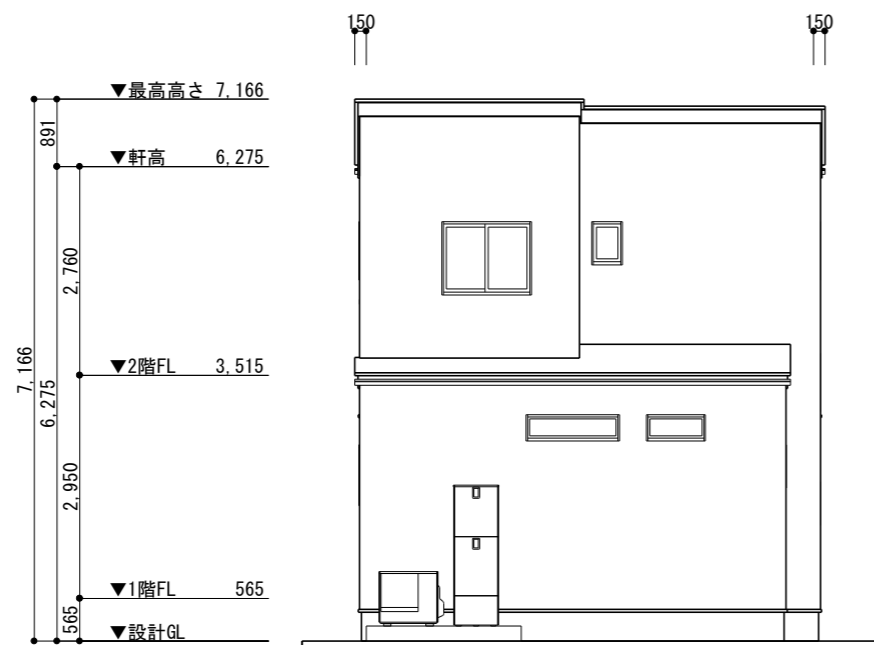

南立面图 S=1/100

東立面图 S=1/100

北立面图 S=1/100

西立面图 S=1/100

		TITLE	鴨部 平田団地 様邸新築工事	DATE	2024年12月16日	NO. 04
		DRAWING TITLE	立面图	SCALE	1/100	