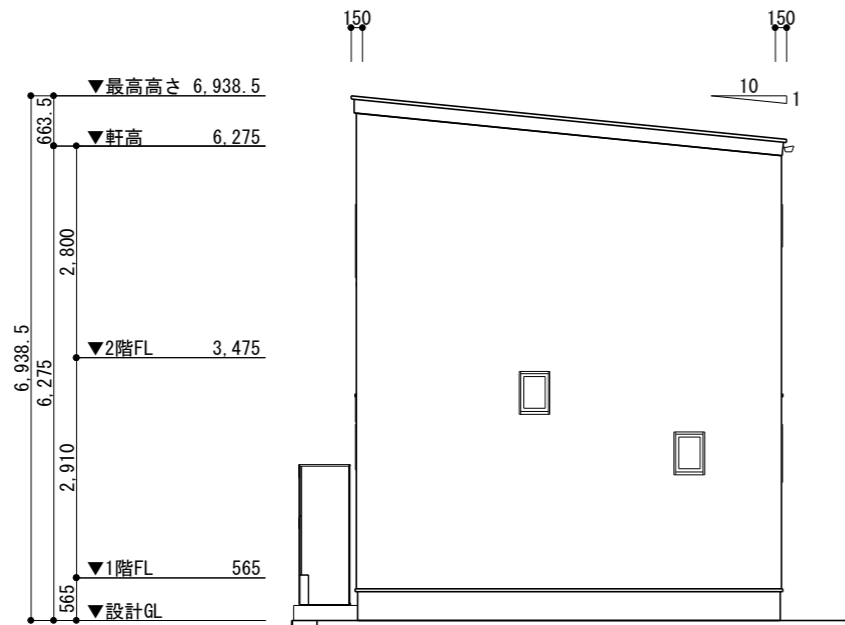

南立面図 S=1/100

東立面図 S=1/100

北立面図 S=1/100

西立面図 S=1/100

		TITLE	高須3丁目11	様邸新築工事	DATE	2025年01月09日	NO. 04
		DRAWING TITLE	立面図		SCALE	1/100	