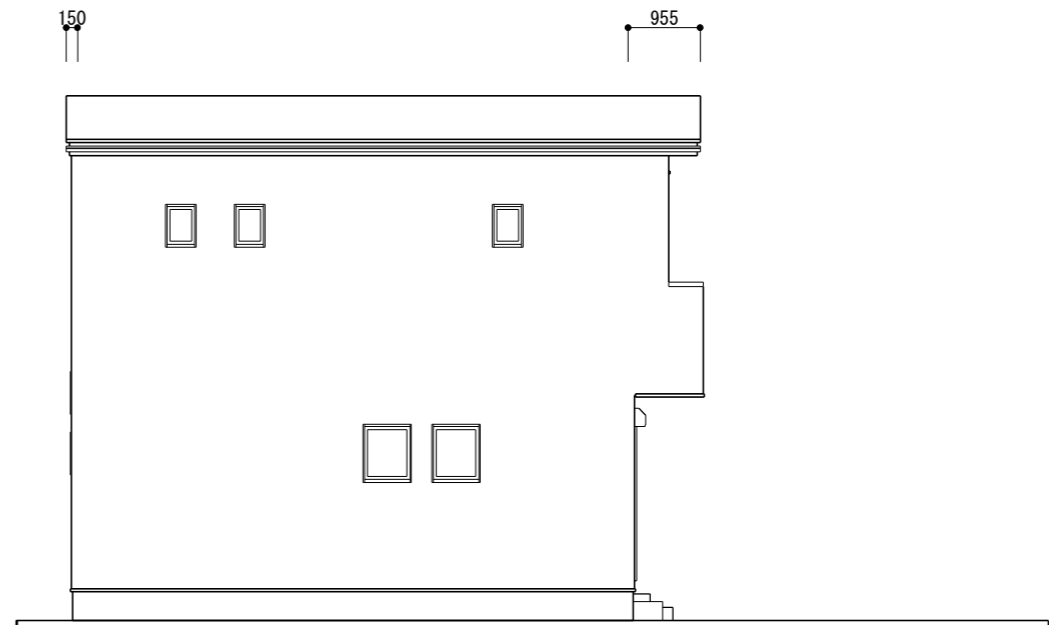

南立面図 S=1/100

東立面図 S=1/100

北立面図 S=1/100

西立面図 S=1/100

		TITLE	高須3丁目11	様邸新築工事	DATE	2025年01月09日	NO. 04
		DRAWING TITLE	立面図		SCALE	1/100	