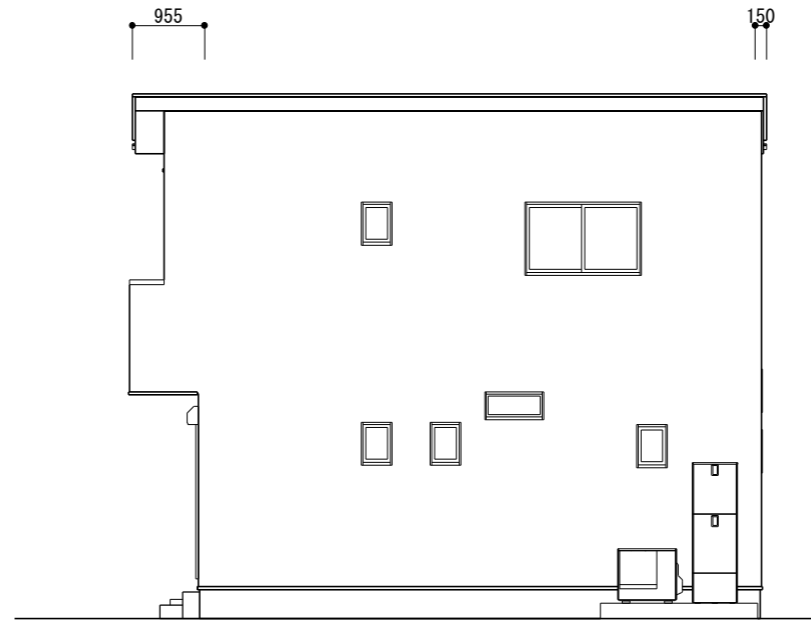

南立面図 S=1/100

東立面図 S=1/100

北立面図 S=1/100

西立面図 S=1/100

		TITLE	高須3丁目11	様邸新築工事	DATE	2025年01月09日	NO. 04
		DRAWING TITLE	立面図		SCALE	1/100	