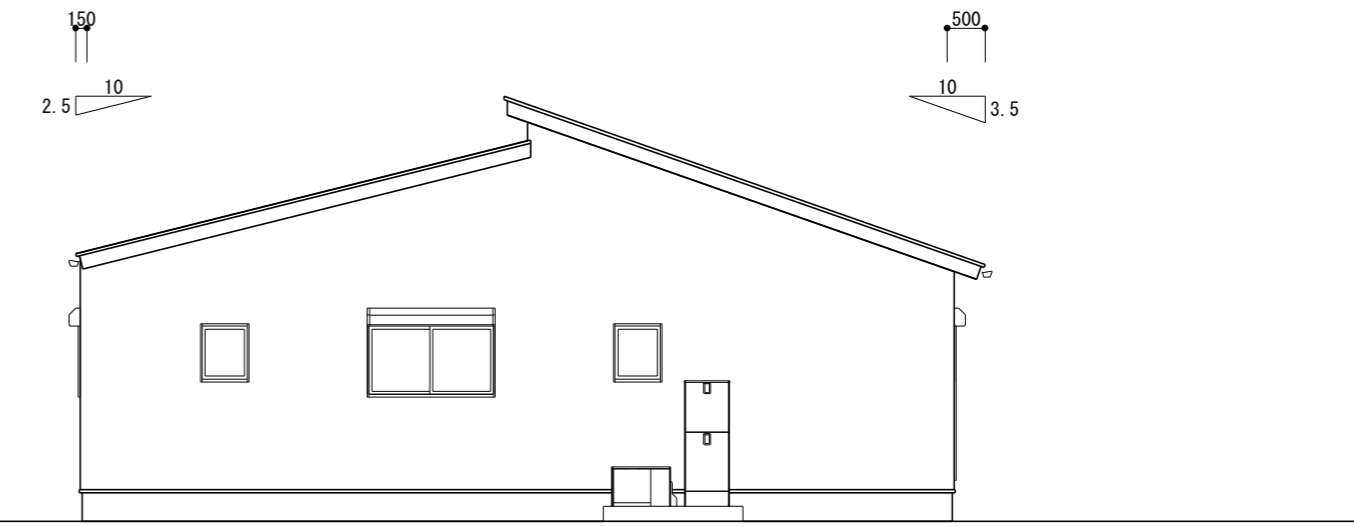

南立面図 S=1/100

東立面図 S=1/100

北立面図 S=1/100

西立面図 S=1/100

| | | | | | | |
|--------|---------------|------|--------|-------|-------------|-----------|
| はりまや住宅 | TITLE | 福井BC | 様邸新築工事 | DATE | 2024年12月11日 | NO. 04 |
| | DRAWING TITLE | 立面図 | | SCALE | 1/100 | |