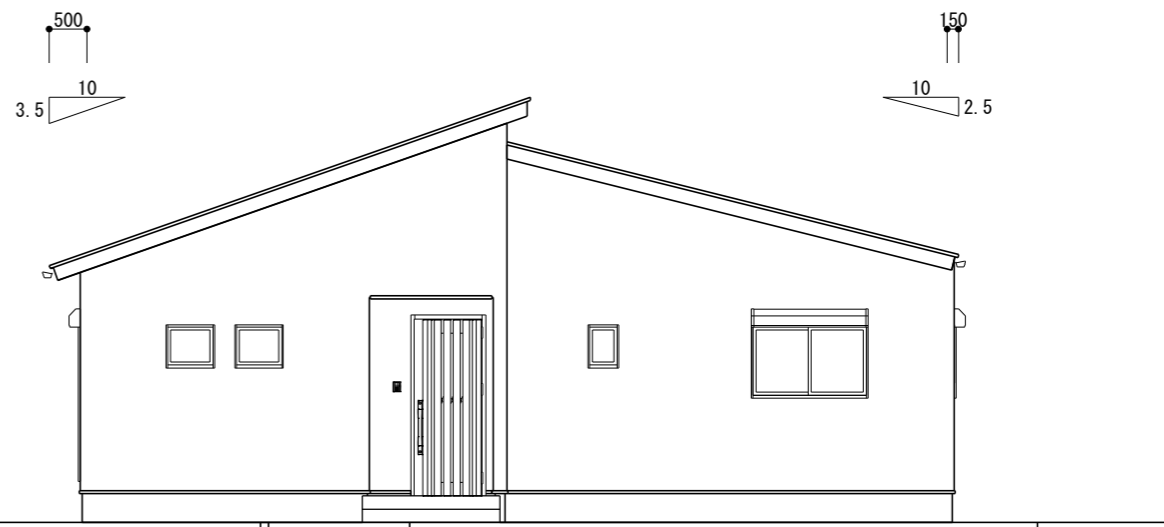

南立面図 S=1/100

東立面図 S=1/100

北立面図 S=1/100

西立面図 S=1/100

| | | | | | | |
|--------|---------------|------|--------|-------|-------------|-----------|
| はりまや住宅 | TITLE | 福井BC | 様邸新築工事 | DATE | 2024年12月11日 | NO. 04 |
| | DRAWING TITLE | 立面図 | | SCALE | 1/100 | |