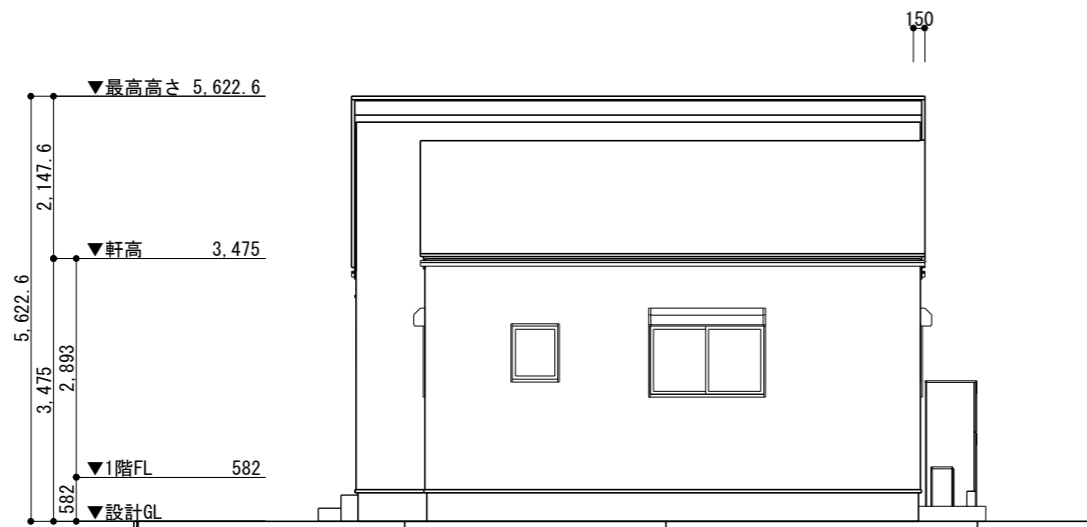

南立面図 S=1/100

東立面図 S=1/100

北立面図 S=1/100

西立面図 S=1/100

| | | | | | | |
|--------|---------------|------|--------|-------|-------------|-----------|
| はりまや住宅 | TITLE | 福井BC | 様邸新築工事 | DATE | 2024年12月11日 | NO. 04 |
| | DRAWING TITLE | 立面図 | | SCALE | 1/100 | |