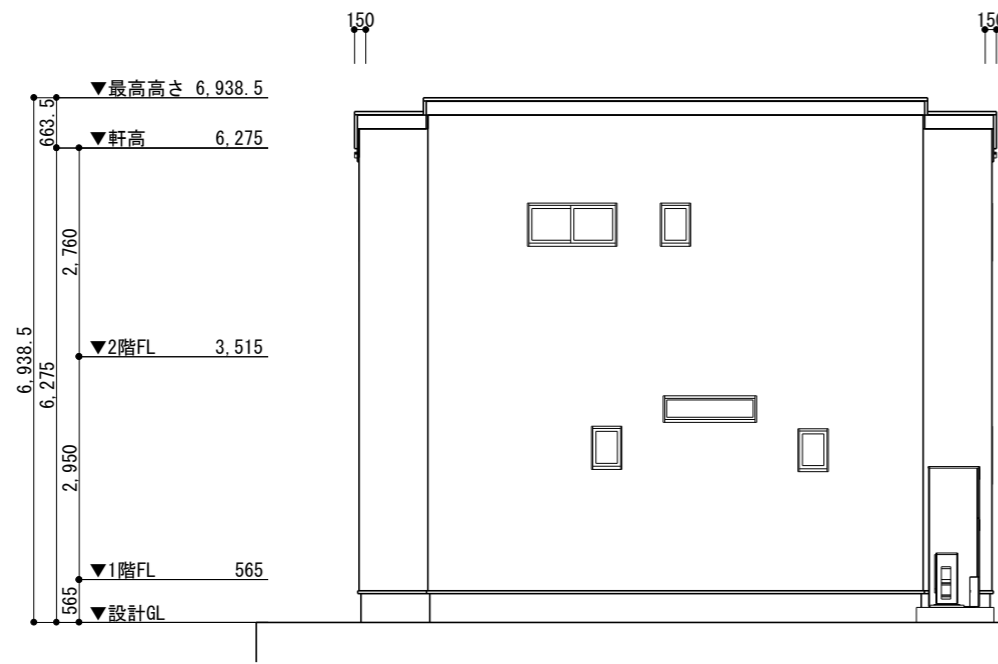

南立面图 S=1/100

東立面图 S=1/100

北立面图 S=1/100

西立面图 S=1/100

	TITLE	西秦泉寺 様邸新築工事	DATE	2024年12月14日	NO. 04
	DRAWING TITLE	立面图	SCALE	1/100	