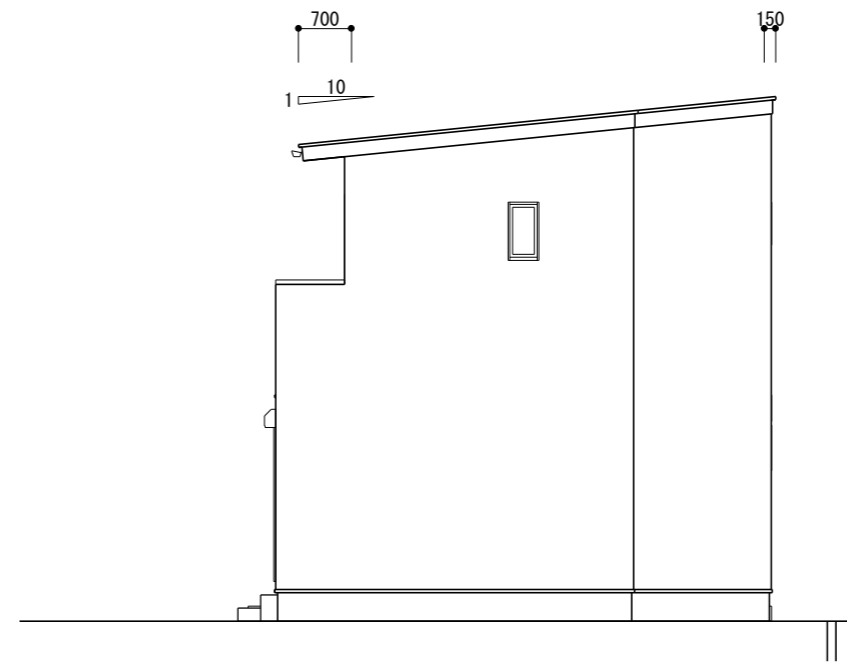

南立面图 S=1/100

東立面图 S=1/100

北立面图 S=1/100

西立面图 S=1/100

	TITLE	西秦泉寺 様邸新築工事	DATE	2024年12月14日	NO. 04
	DRAWING TITLE	立面图	SCALE	1/100	