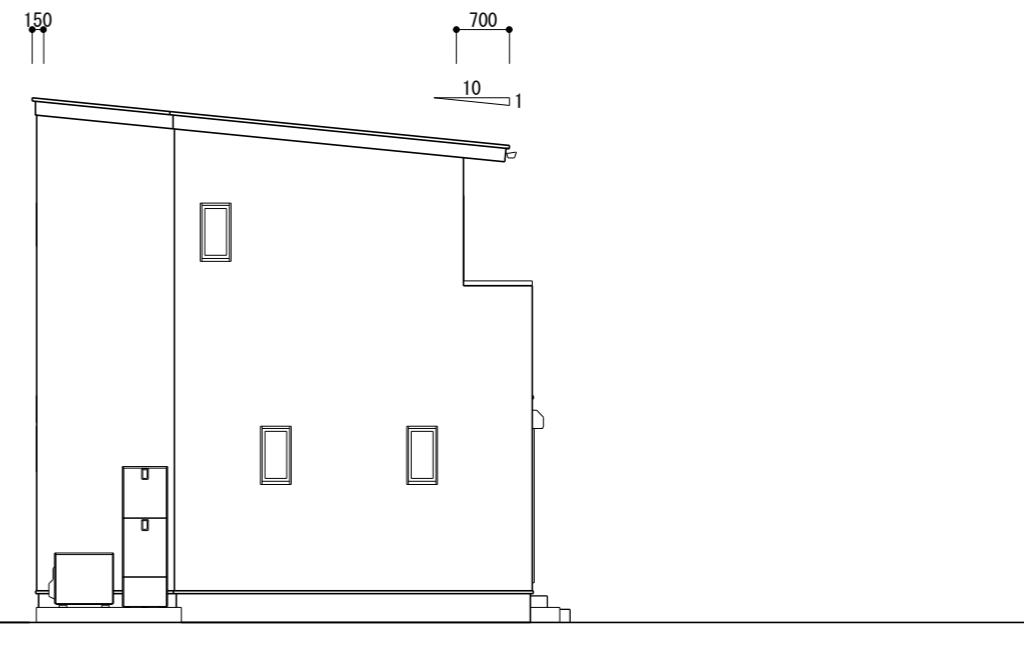

南立面图 S=1/100

東立面图 S=1/100

北立面图 S=1/100

西立面图 S=1/100

	TITLE	西秦泉寺 様邸新築工事	DATE	2024年12月14日	NO. 04
	DRAWING TITLE	立面图	SCALE	1/100	