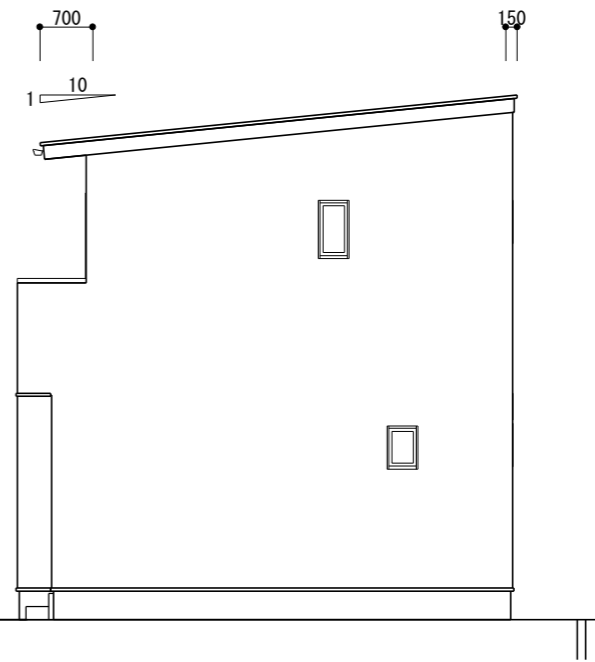

南立面図 S=1/100

東立面図 S=1/100

北立面図 S=1/100

西立面図 S=1/100

		TITLE	西秦泉寺 様邸新築工事	DATE	2024年12月12日	NO. 04
		DRAWING TITLE	立面図	SCALE	1/100	