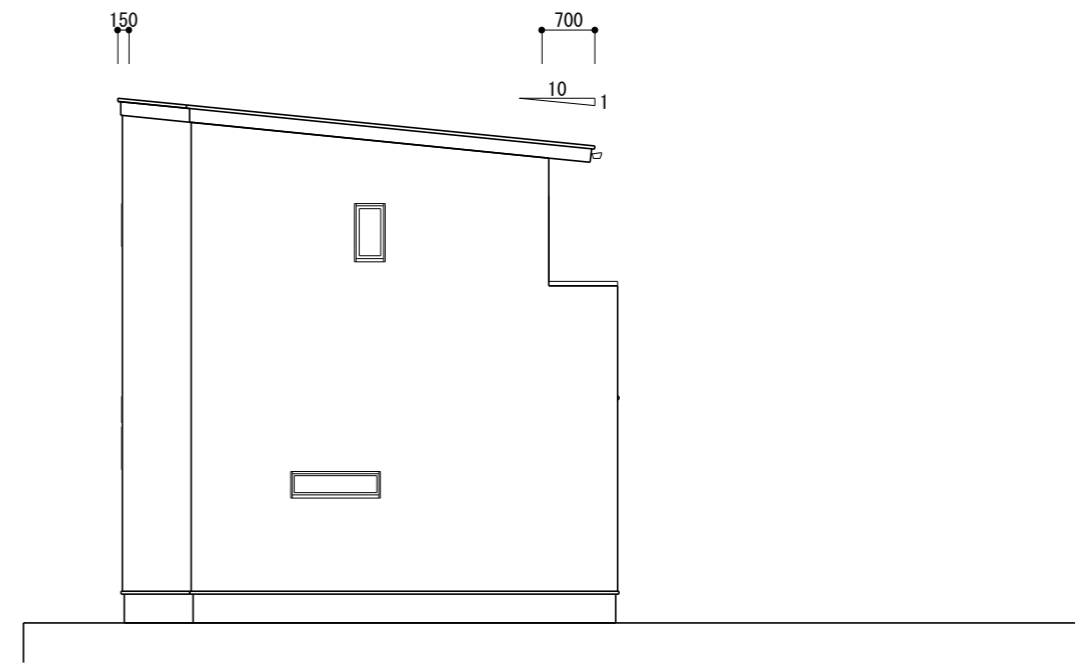

南立面図 S=1/100

東立面図 S=1/100

北立面図 S=1/100

西立面図 S=1/100

		TITLE	西秦泉寺 様邸新築工事	DATE	2024年12月12日	NO. 04
		DRAWING TITLE	立面図	SCALE	1/100	