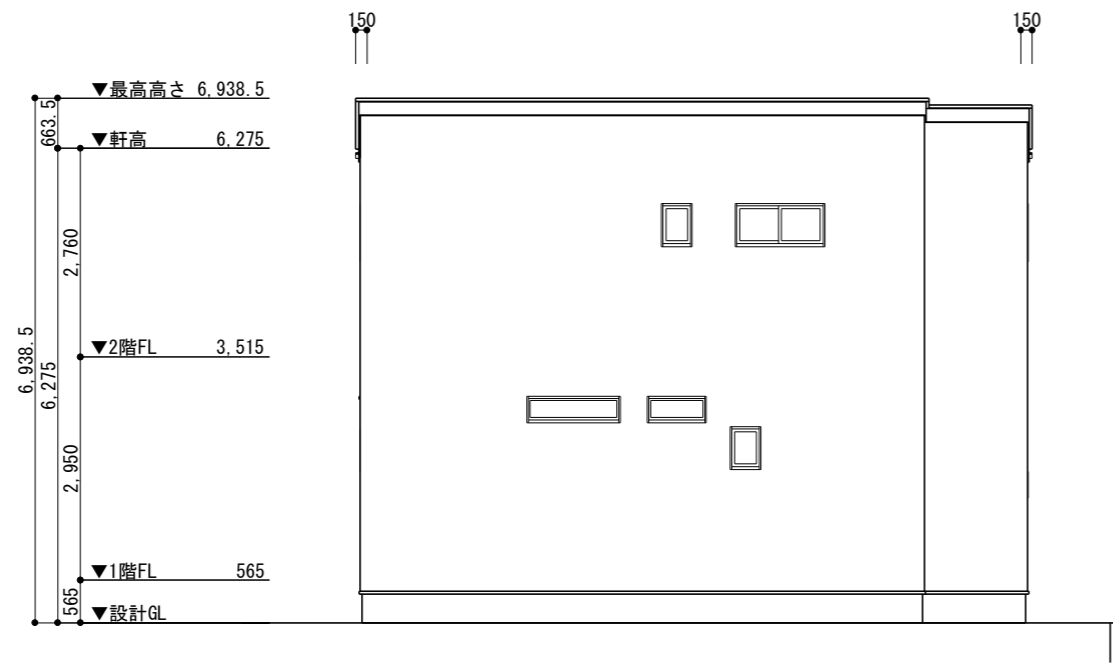

南立面図 S=1/100

東立面図 S=1/100

北立面図 S=1/100

西立面図 S=1/100

		TITLE	西秦泉寺 様邸新築工事	DATE	2024年12月12日	NO. 04
		DRAWING TITLE	立面図	SCALE	1/100	