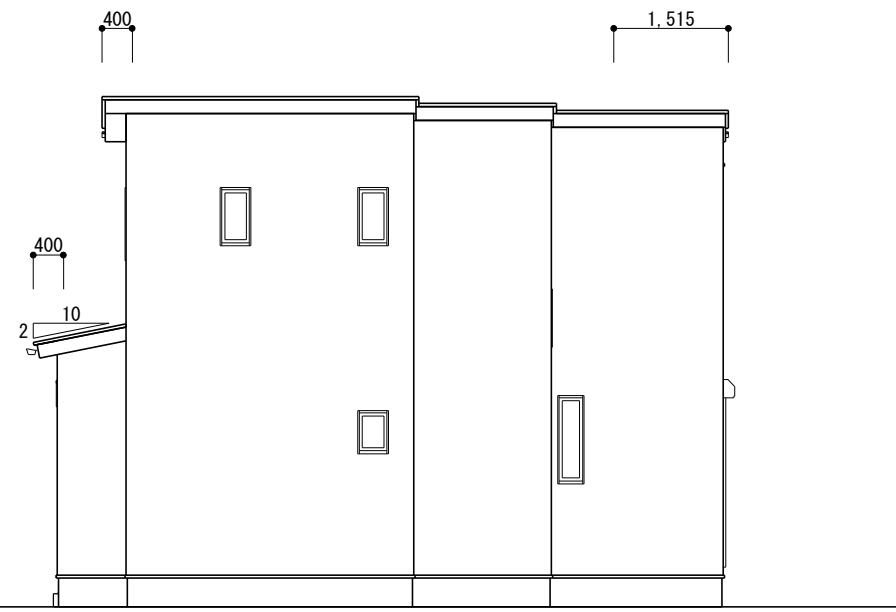

南立面図 S=1/100

東立面図 S=1/100

北立面図 S=1/100

西立面図 S=1/100

		TITLE	福井町字谷田 様邸新築工事	DATE	2025年03月03日	NO. 04
		DRAWING TITLE	立面図	SCALE	1/100	