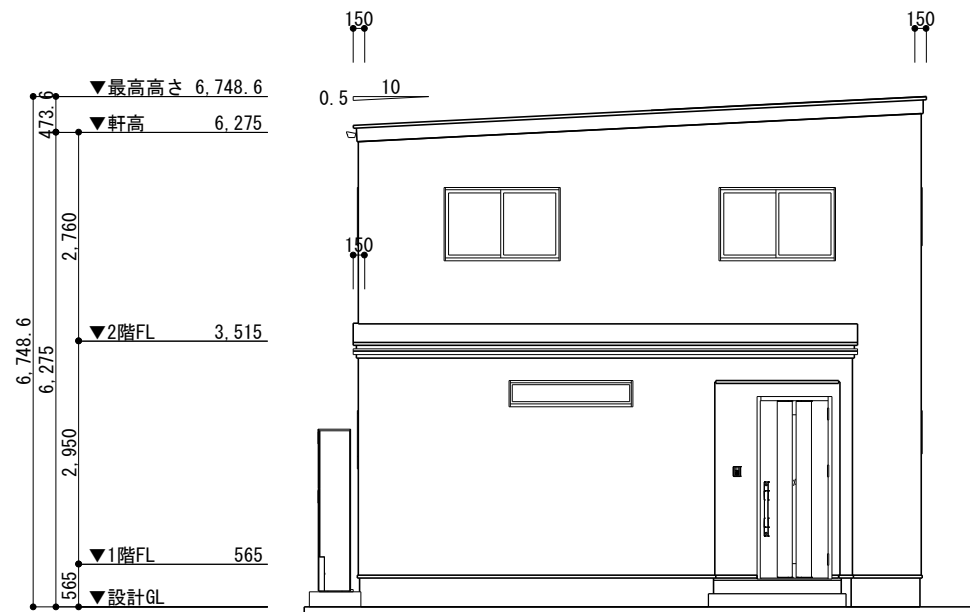

南立面図 S=1/100

東立面図 S=1/100

北立面図 S=1/100

西立面図 S=1/100

		TITLE	福井町字谷田 様邸新築工事	DATE	2025年03月03日	NO. 04
		DRAWING TITLE	立面図	SCALE	1/100	