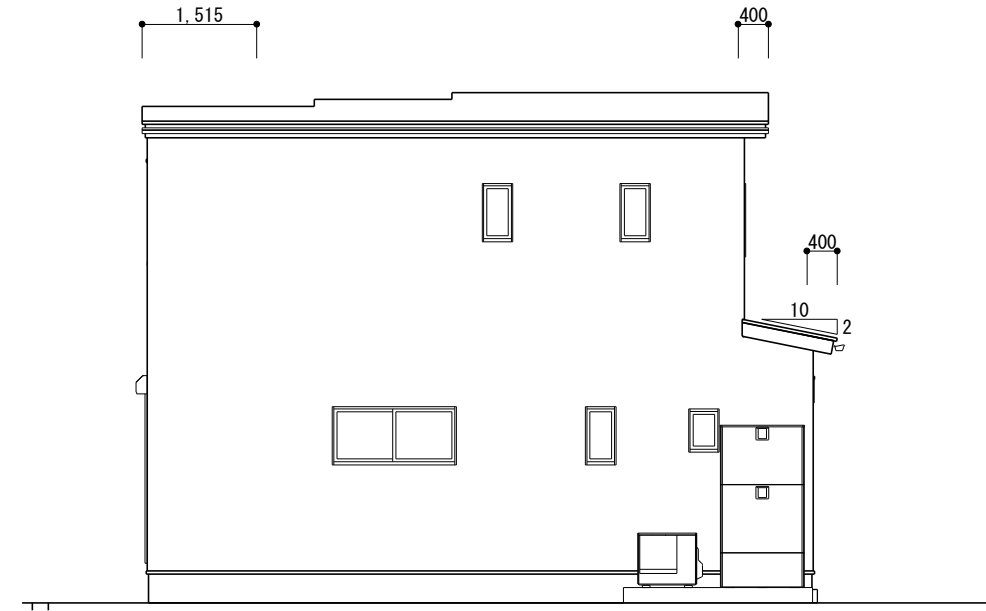

南立面図 S=1/100

東立面図 S=1/100

北立面図 S=1/100

西立面図 S=1/100

		TITLE	福井町字谷田 様邸新築工事	DATE	2025年03月03日	NO. 04
		DRAWING TITLE	立面図	SCALE	1/100	