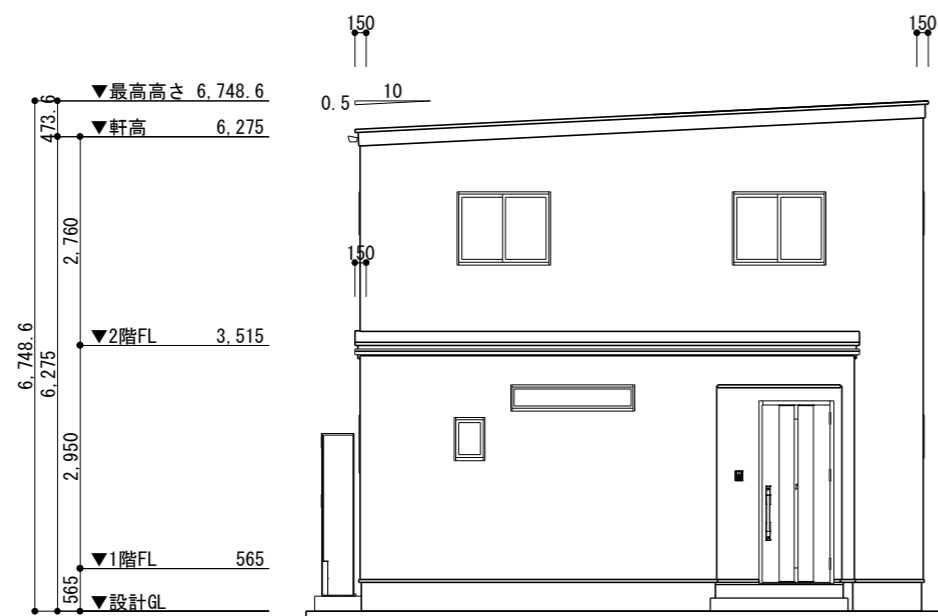

南立面图 S=1/100

東立面图 S=1/100

北立面图 S=1/100

西立面图 S=1/100

		TITLE	福井町字谷田 様邸新築工事	DATE	2024年08月22日	NO. 04
		DRAWING TITLE	立面图	SCALE	1/100	