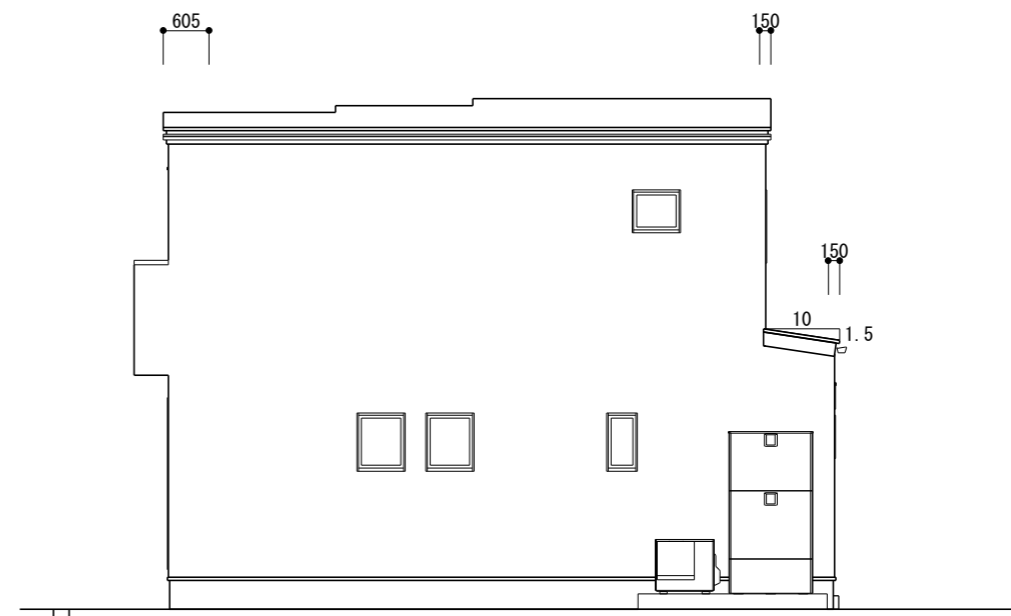

南立面图 S=1/100

東立面图 S=1/100

北立面图 S=1/100

西立面图 S=1/100

		TITLE	福井町字谷田 様邸新築工事	DATE	2024年08月22日	NO. 04
		DRAWING TITLE	立面图	SCALE	1/100	