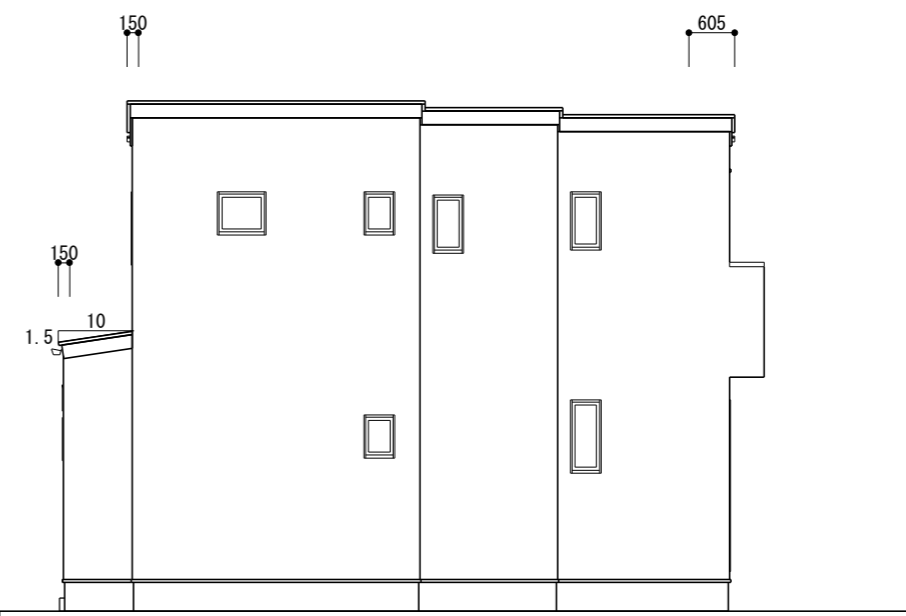

南立面图 S=1/100

東立面图 S=1/100

北立面图 S=1/100

西立面图 S=1/100

		TITLE	福井町字谷田 様邸新築工事	DATE	2024年08月22日	NO. 04
		DRAWING TITLE	立面图	SCALE	1/100	