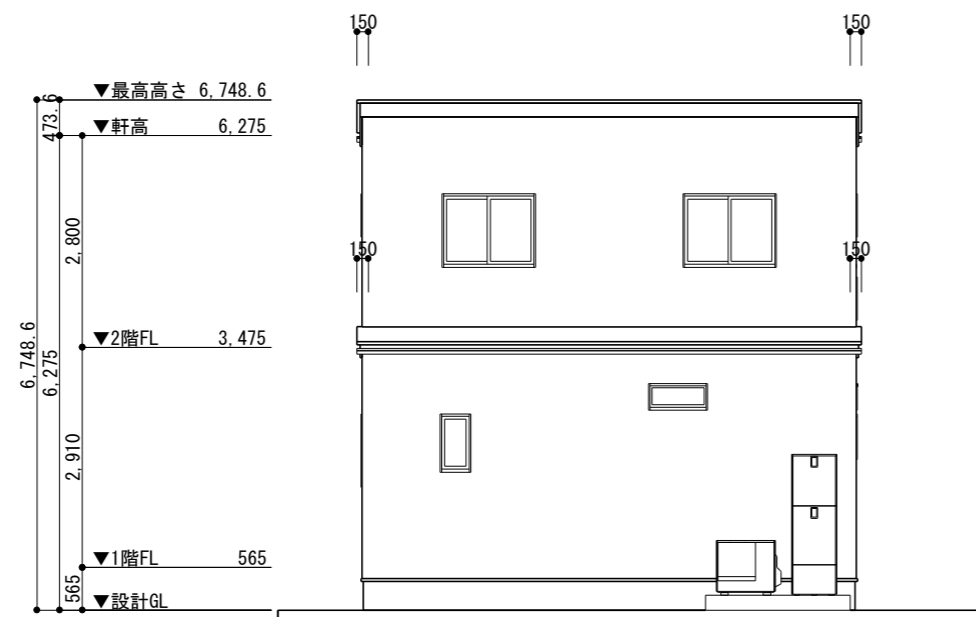

南立面図 S=1/100

東立面図 S=1/100

北立面図 S=1/100

西立面図 S=1/100

		TITLE	四万十市具同⑭号地 様邸新築工事	DATE	2024年08月05日	NO. 04
		DRAWING TITLE	立面図	SCALE	1/100	