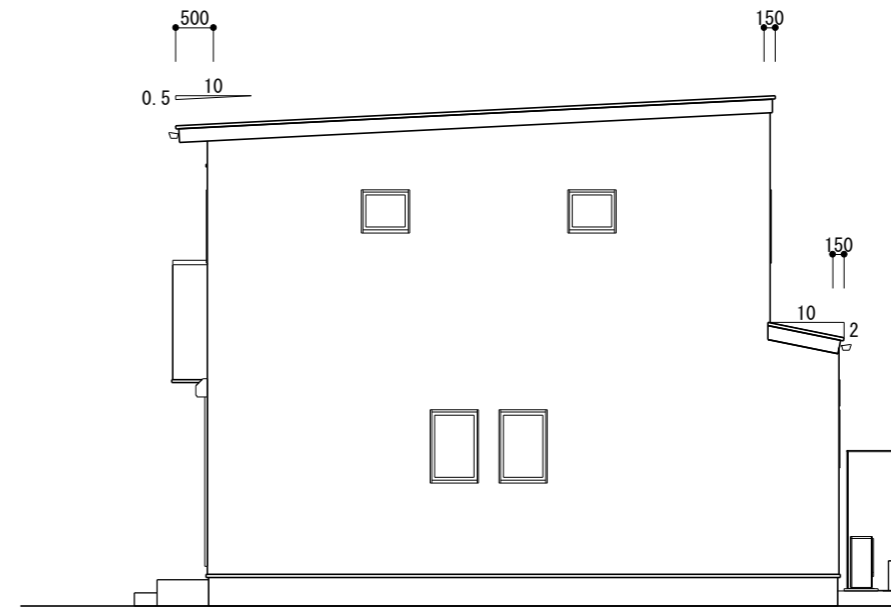

南立面図 S=1/100

東立面図 S=1/100

北立面図 S=1/100

西立面図 S=1/100

		TITLE	四万十市具同⑭号地 様邸新築工事	DATE	2024年08月05日	NO. 04
		DRAWING TITLE	立面図	SCALE	1/100	