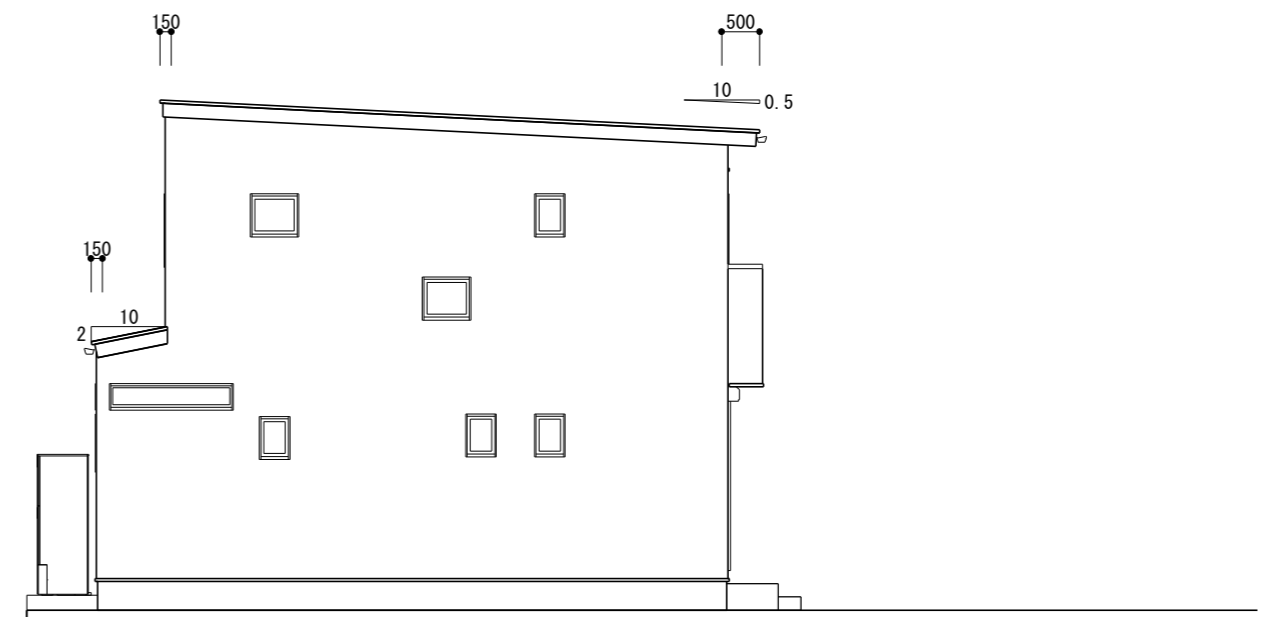

南立面図 S=1/100

東立面図 S=1/100

北立面図 S=1/100

西立面図 S=1/100

		TITLE	四万十市具同⑭号地 様邸新築工事	DATE	2024年08月05日	NO. 04
		DRAWING TITLE	立面図	SCALE	1/100	