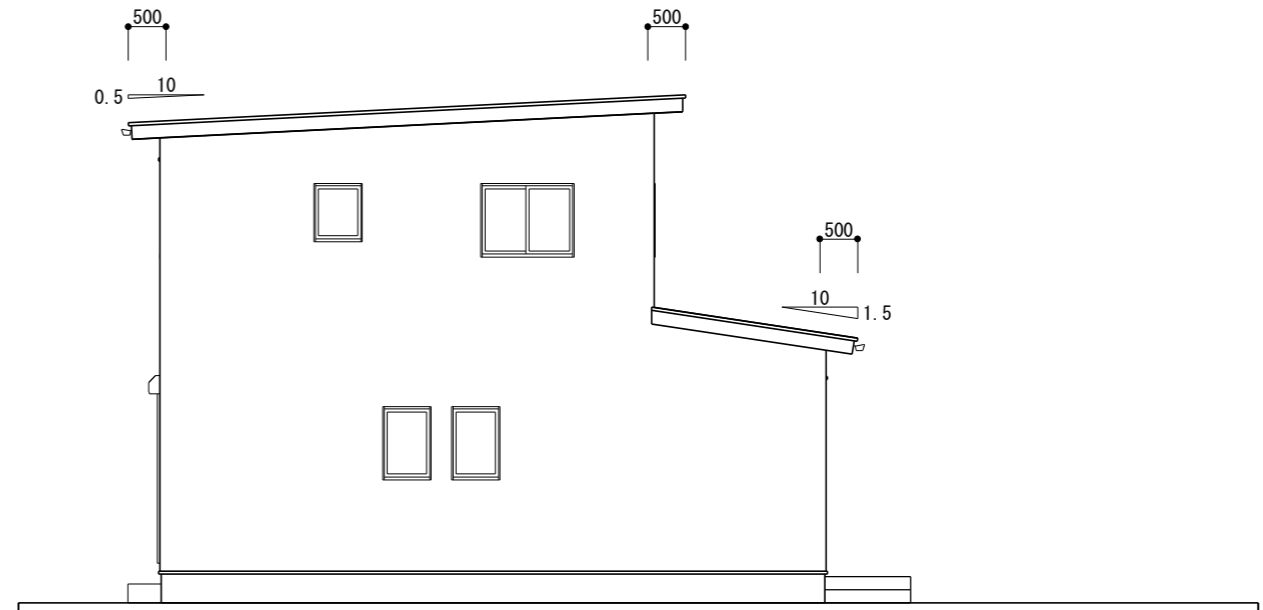

南立面图 S=1/100

東立面图 S=1/100

北立面图 S=1/100

西立面图 S=1/100

		TITLE	四万十市具同⑨号地 様邸新築工事	DATE	2024年08月03日	NO. 04
		DRAWING TITLE	立面图	SCALE	1/100	