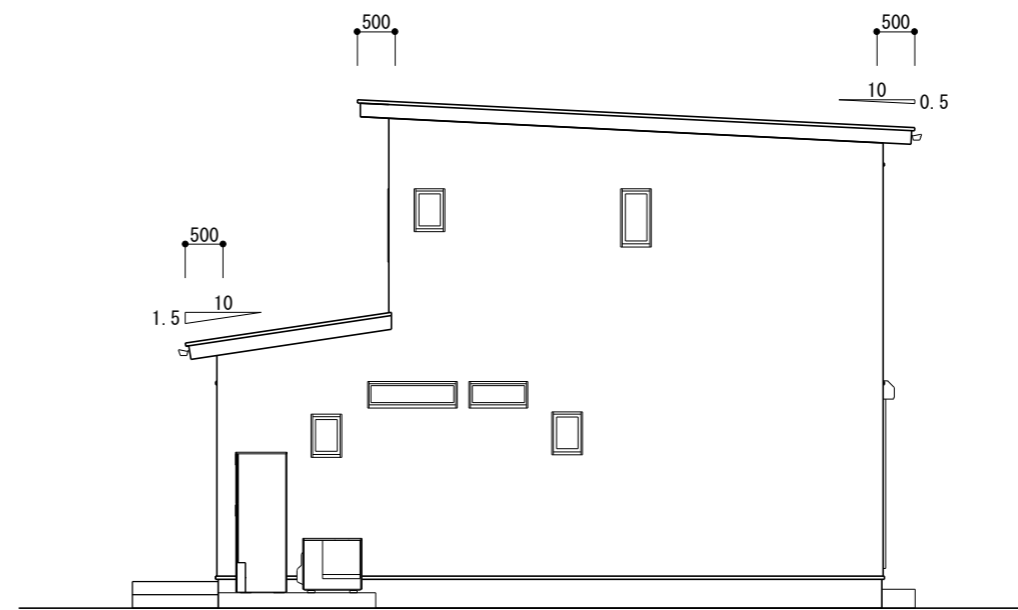

南立面图 S=1/100

東立面图 S=1/100

北立面图 S=1/100

西立面图 S=1/100

		TITLE	四万十市具同⑨号地 様邸新築工事	DATE	2024年08月03日	NO. 04
		DRAWING TITLE	立面图	SCALE	1/100	