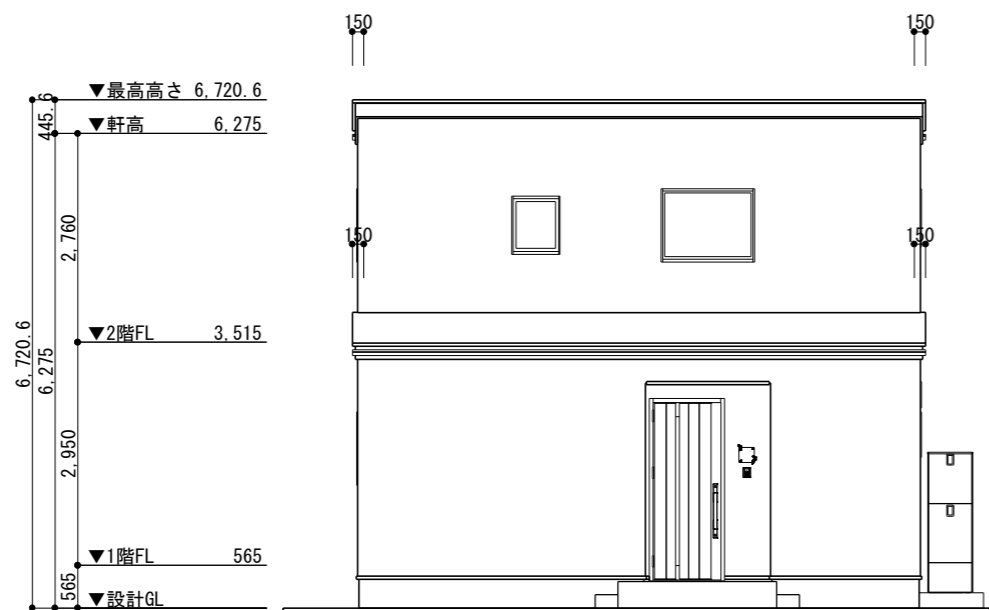

南立面图 S=1/100

東立面图 S=1/100

北立面图 S=1/100

西立面图 S=1/100

		TITLE	四万十市具同⑨号地 様邸新築工事	DATE	2024年08月03日	NO. 04
		DRAWING TITLE	立面图	SCALE	1/100	