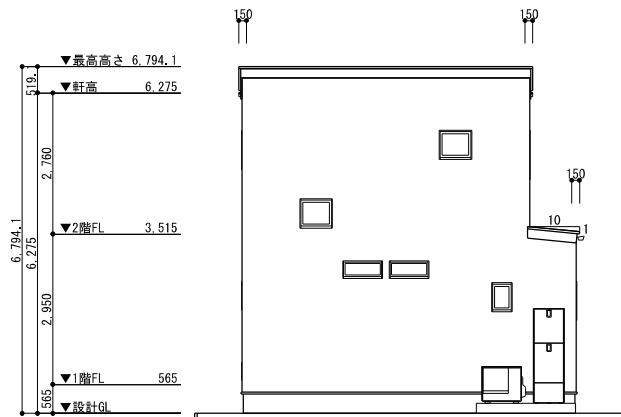

南立面図 S=1/100

東立面図 S=1/100

北立面図 S=1/100

西立面図 S=1/100

		TITLE	針木本町 様邸新築工事	DATE	2025年03月03日	NO. 04
		DRAWING TITLE	立面図	SCALE	1/100	