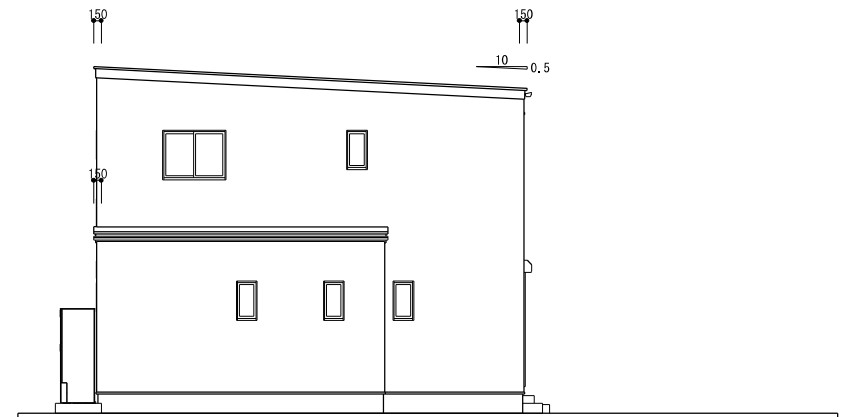

南立面図 S=1/100

東立面図 S=1/100

北立面図 S=1/100

西立面図 S=1/100

		TITLE	針木本町 様邸新築工事	DATE	2025年03月03日	NO. 04
		DRAWING TITLE	立面図	SCALE	1/100	