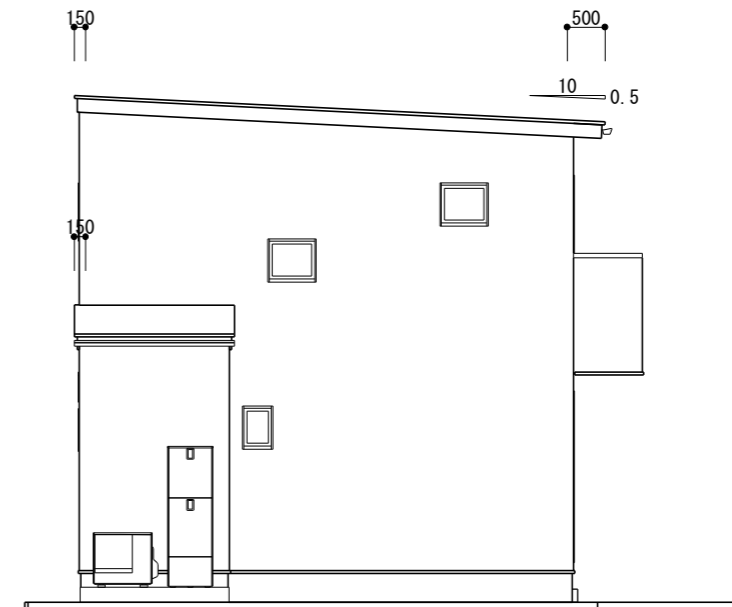

南立面図 S=1/100

東立面図 S=1/100

北立面図 S=1/100

西立面図 S=1/100

		TITLE	篠原 様邸新築工事	DATE	2024年12月05日	NO. 04
		DRAWING TITLE	立面図	SCALE	1/100	