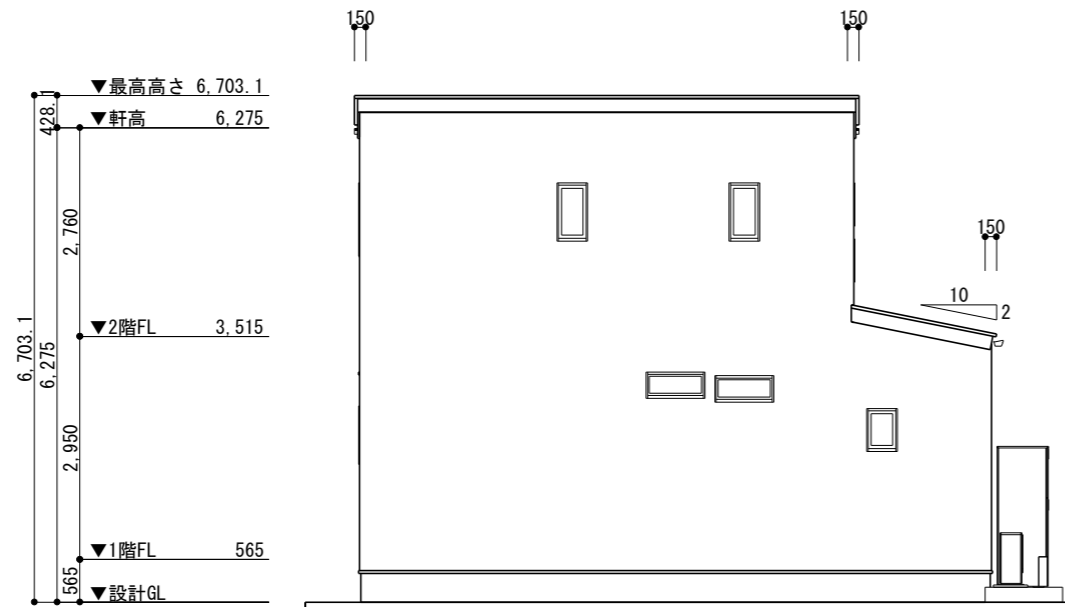

南立面図 S=1/100

東立面図 S=1/100

北立面図 S=1/100

西立面図 S=1/100

		TITLE	篠原 様邸新築工事	DATE	2024年12月05日	NO. 04
		DRAWING TITLE	立面図	SCALE	1/100	