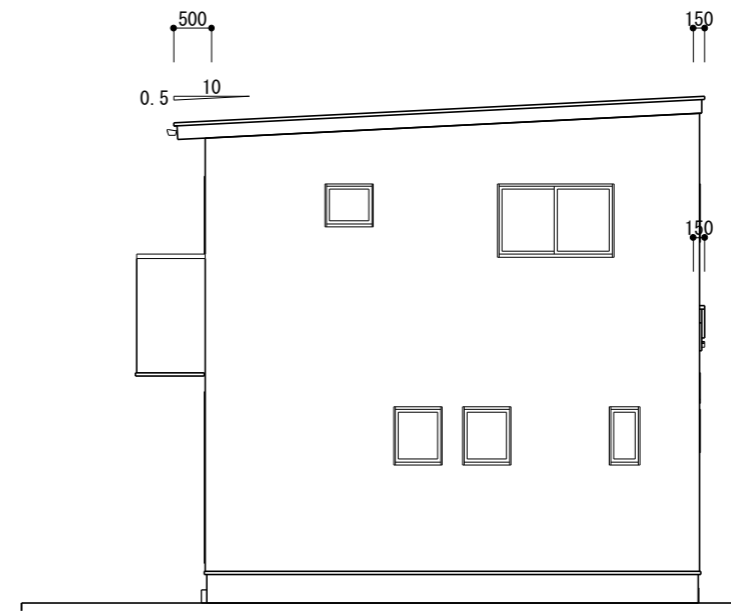

南立面図 S=1/100

東立面図 S=1/100

北立面図 S=1/100

西立面図 S=1/100

		TITLE	篠原 様邸新築工事	DATE	2024年12月05日	NO. 04
		DRAWING TITLE	立面図	SCALE	1/100	