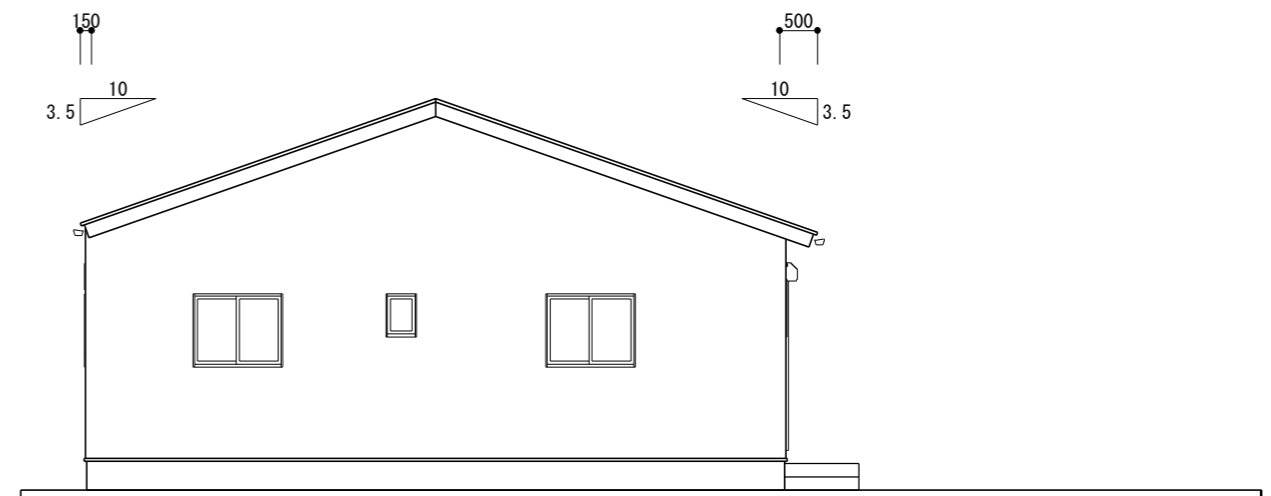

南立面图 S=1/100

東立面图 S=1/100

北立面图 S=1/100

西立面图 S=1/100

		TITLE	四万十市具同15号地 様邸新築工事	DATE	2024年08月05日	NO. 04
		DRAWING TITLE	立面图	SCALE	1/100	