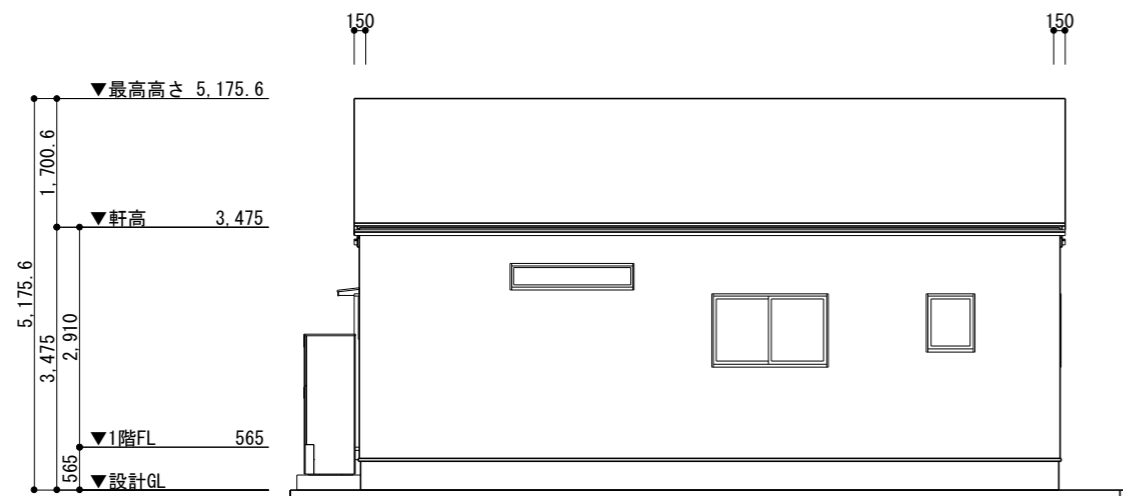

南立面图 S=1/100

東立面图 S=1/100

北立面图 S=1/100

西立面图 S=1/100

		TITLE	四万十市具同15号地 様邸新築工事	DATE	2024年08月05日	NO. 04
		DRAWING TITLE	立面图	SCALE	1/100	