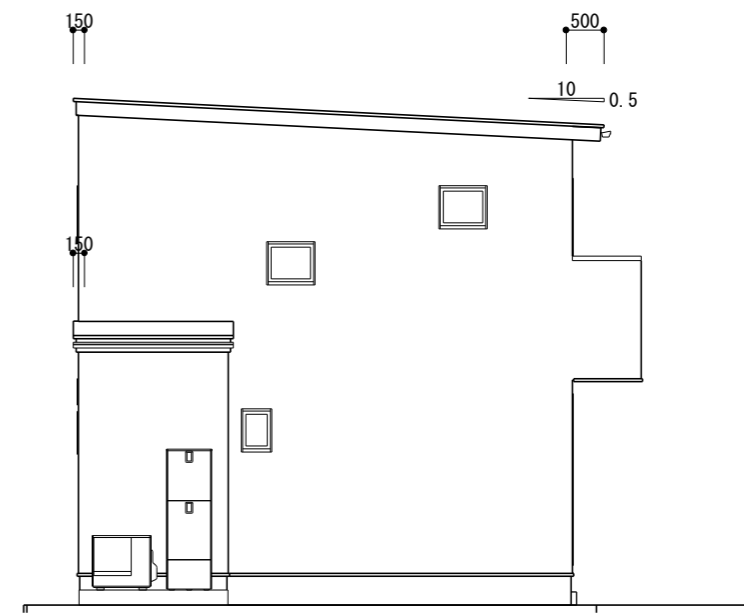

南立面図 S=1/100

東立面図 S=1/100

北立面図 S=1/100

西立面図 S=1/100

		TITLE	篠原 様邸新築工事	DATE	2024年07月03日	NO. 04
		DRAWING TITLE	立面図	SCALE	1/100	