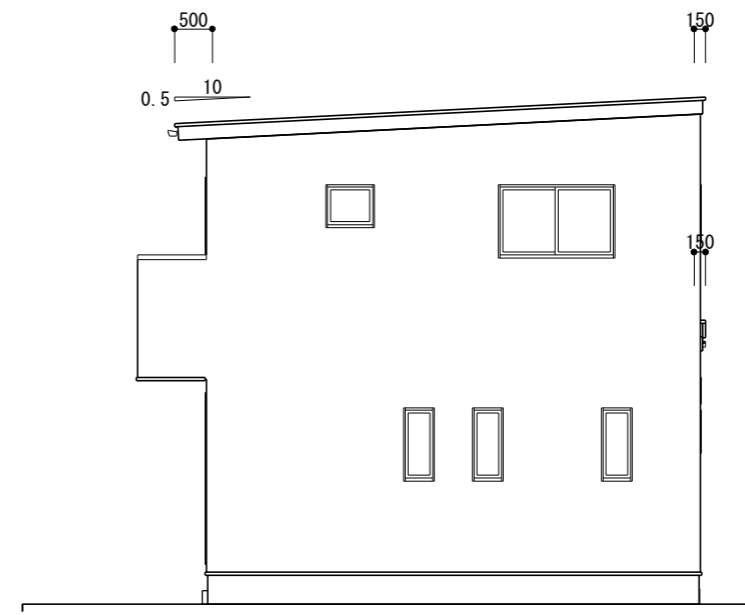

南立面図 S=1/100

東立面図 S=1/100

北立面図 S=1/100

西立面図 S=1/100

		TITLE	篠原 様邸新築工事	DATE	2024年07月03日	NO. 04
		DRAWING TITLE	立面図	SCALE	1/100	