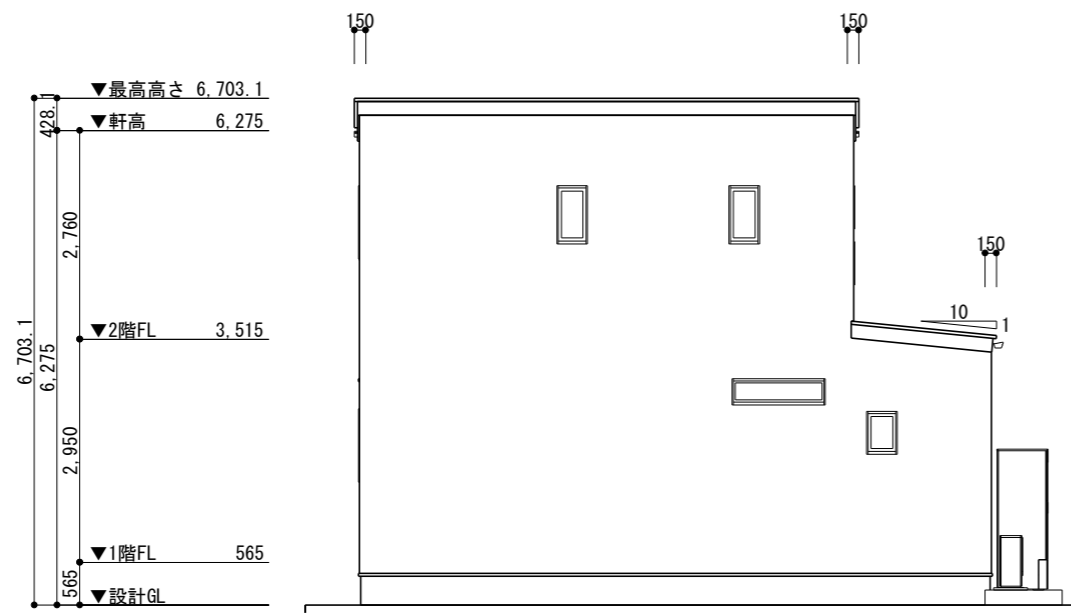

南立面図 S=1/100

東立面図 S=1/100

北立面図 S=1/100

西立面図 S=1/100

		TITLE	篠原 様邸新築工事	DATE	2024年07月03日	NO. 04
		DRAWING TITLE	立面図	SCALE	1/100	