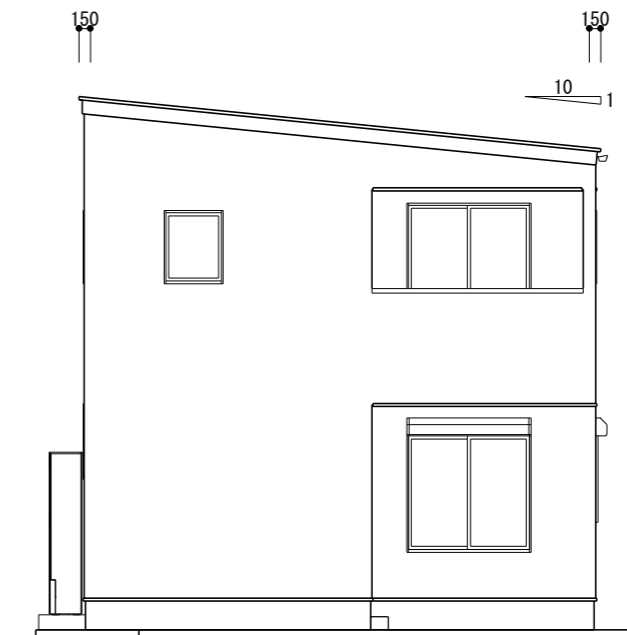

南立面図 S=1/100

東立面図 S=1/100

北立面図 S=1/100

西立面図 S=1/100

		TITLE	鴨部3丁目 様邸新築工事	DATE	2024年11月30日	NO. 04
		DRAWING TITLE	立面図	SCALE	1/100	