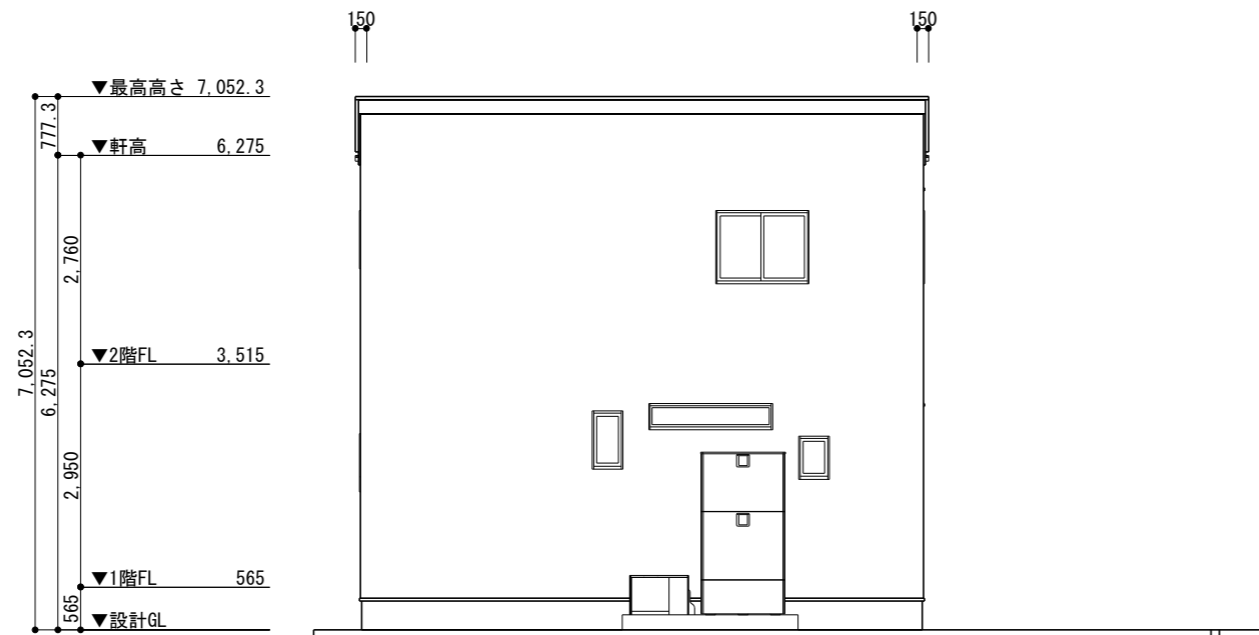

南立面図 S=1/100

東立面図 S=1/100

北立面図 S=1/100

西立面図 S=1/100

		TITLE	鴨部3丁目 様邸新築工事	DATE	2024年11月30日	NO. 04
		DRAWING TITLE	立面図	SCALE	1/100	