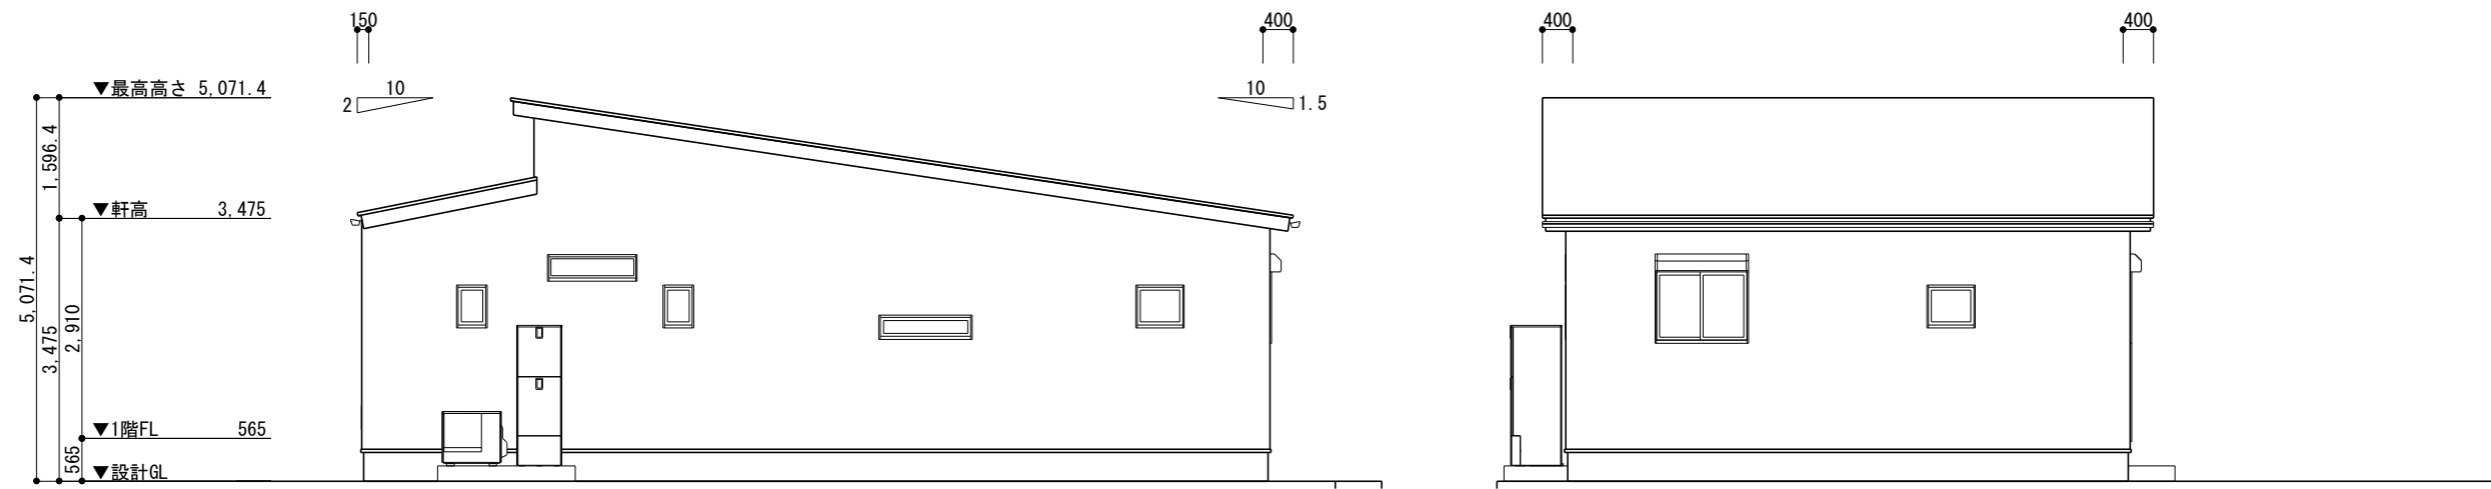

南立面図 S=1/100

東立面図 S=1/100

北立面図 S=1/100

西立面図 S=1/100

	TITLE	瀬戸西町(平屋) 様邸新築工事	DATE	2025年02月21日	NO. 04
	DRAWING TITLE	立面図	SCALE	1/100	